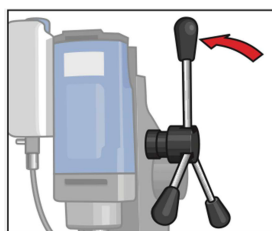

AutoMAB 350

-  Боркорона къса, 30 mm: \varnothing 12 - 35 mm
-  Боркорона дълга, 55 mm: \varnothing 12 - 35 mm
-  Конвенционално (със свредло) пробиване: $\leq \varnothing$ 13 mm
-  Мощност на двигателя: 1080 Watts
-  Voltage: 230 V AC , 50-60Hz
-  Ход: 150 mm
-  Magnet Size: 90 x 180 x 48 mm
-  Тегло: 15 kg
-  Директен дорник: да
-  Скоростен обхват 1: 360 min⁻¹
-  Постоянно вътрешно мазане: YES